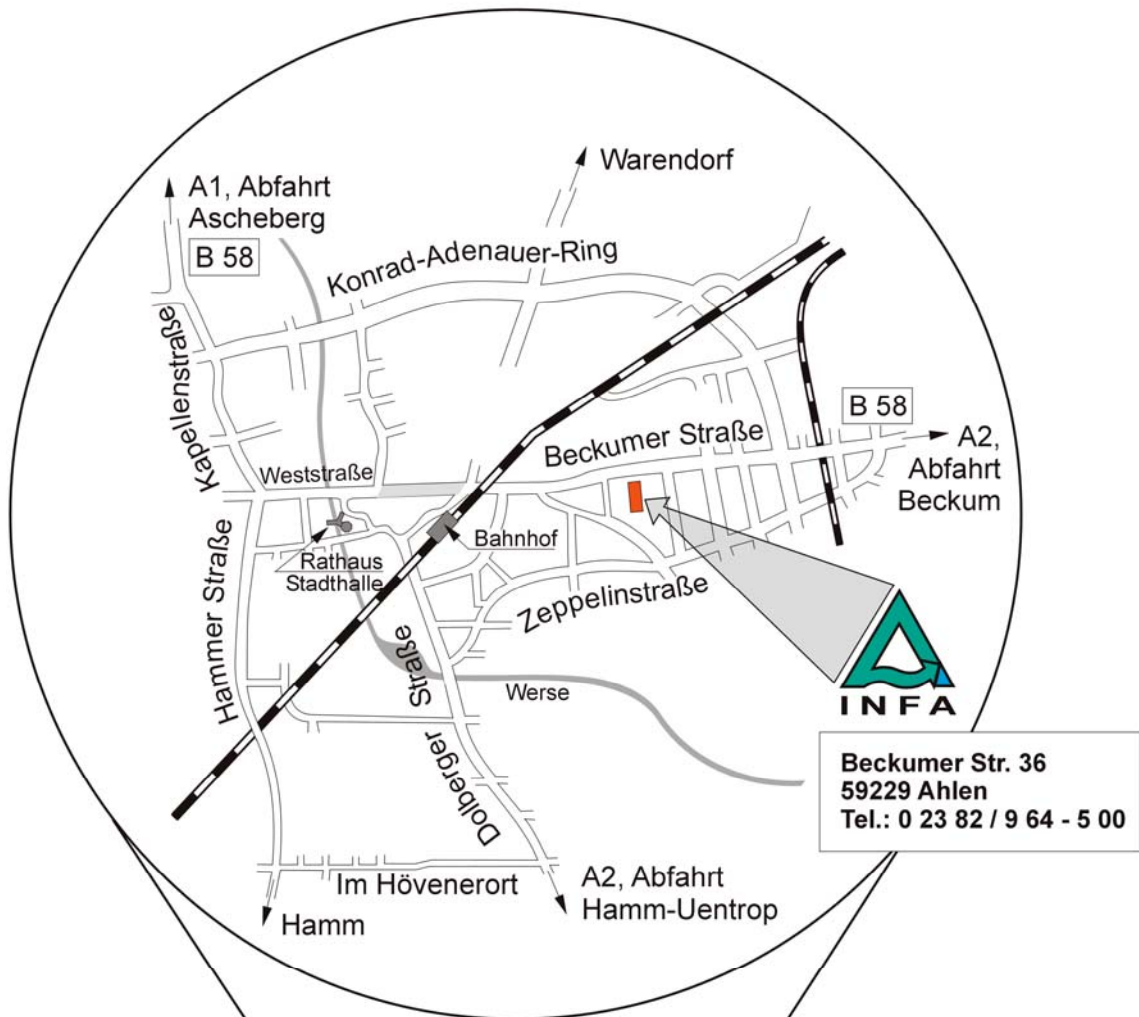

► **Anfahrtsskizze INFA, Ahlen**

Sie erreichen uns mit öffentlichen Verkehrsmitteln:
 Bahnhof Ahlen mit regelmäßigen Verbindungen zum IC-Bahnhof Hamm. Vom Bahnhof Ahlen ca. 10 min Fußweg zur Beckumer Straße 36.